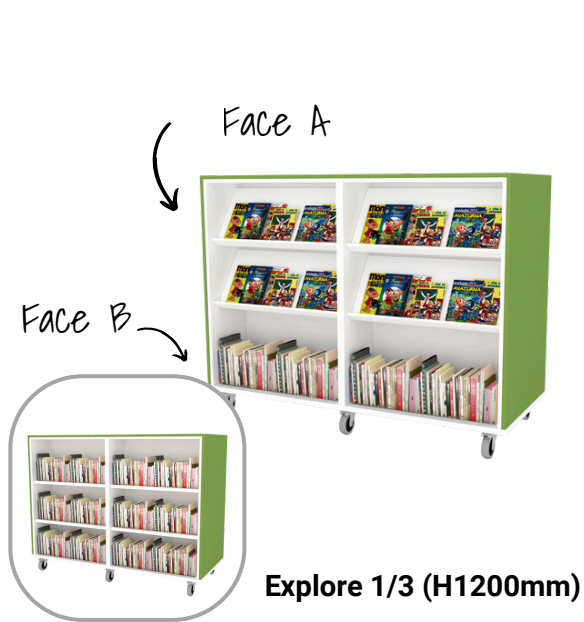

2 Travées double face Everna™ Mobile mixte

Travée avec 2 faces différentes