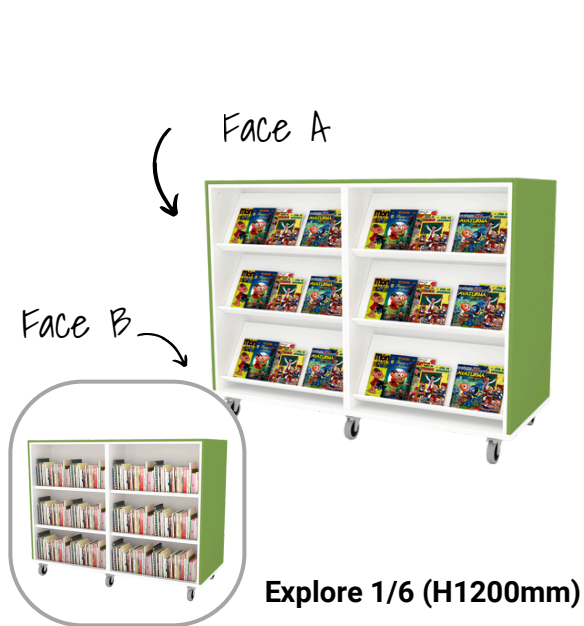

2 Travées double face Everna™ Mobile mixte

Travée avec 2 faces différentes